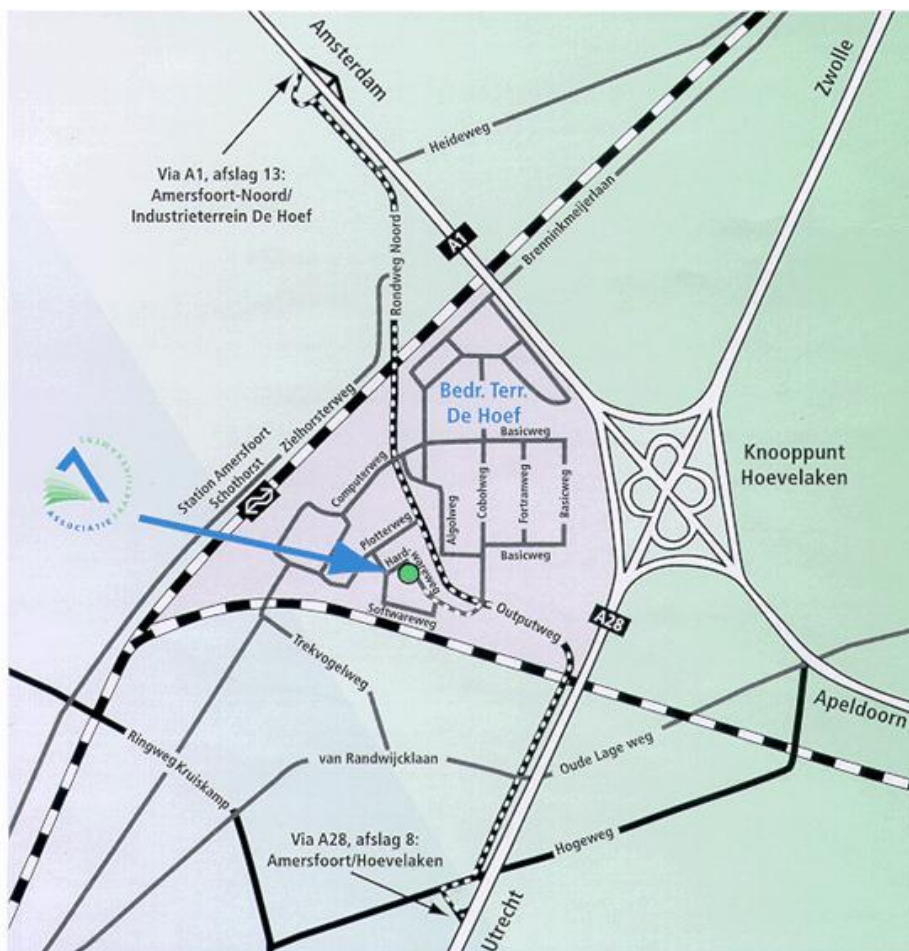

Routebeschrijving: SEU, Hardwareweg 7a, 3821 BL Amersfoort, 033 – 4541 099

Vanaf NS Station Amersfoort-Schothorst

Het station Amersfoort-Schothorst verlaat u aan de kant met de grote parkeerplaats. U loopt het fiets/voetpad af tot aan de T-splitising. Hier gaat u rechtsaf. U loopt nu op de Plotterweg. U gaat de eerste weg links, nog steeds de Plotterweg. U loopt de Plotterweg helemaal af tot u aan de rechterkant de Software/Hardwareweg in kunt lopen. Op de eerst volgende T-splitsing gaat u linksaf. De weg naar rechts vervolgen. Op de volgende Y-splitsing loopt u recht tegen het blauw-grijze gebouw van de Associatie voor Praktijkexamens aan.

Vanaf Amsterdam

Volg de A1. Neem de afslag 13 Amersfoort-Noord. Bij de stoplichten linksaf de Rondweg-Noord op. Rechtdoor rijden tot u onder het spoorwegviaduct rijdt. Verder bij *).

Vanaf Zwolle

Volg de A28. Neem de afslag 8 Amersfoort/Hoevelaken. Bij de stoplichten rechtsaf de Hogeweg op. Bij de volgende stoplichten linksaf, de Outputweg op. Verder bij **).

Vanaf Utrecht

Volg de A28. Neem de afslag 8 Amersfoort/Hoevelaken. Bij de stoplichten linksaf de Hogeweg op. Direct onder het viaduct bij de stoplichten rechtsaf de Outputweg op. Verder bij **).

*) Bij de derde stoplichten rechtsaf de Hardwareweg op en daarna rechts aanhouden. Na ongeveer 500 meter ziet u aan de linkerkant het blauw-grijze gebouw van de Associatie voor Praktijkexamens.